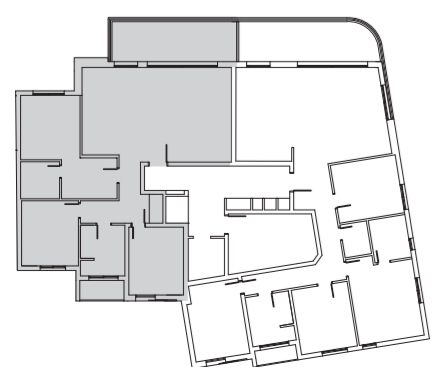

דירת 4 חדרים
קומה 2-7

צפון-דרום

שטח כ-103 מ"ר
שטח מרפסת כ-15 מ"ר
סה"כ שטח כ-118 מ"ר

רח' חרוזים

זוט, טל