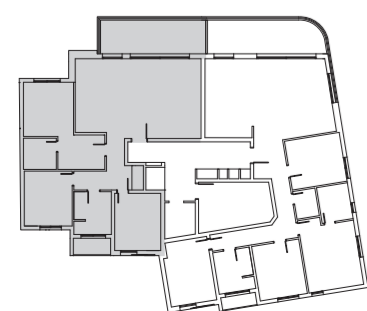

דופלקס גן
5 חדרים
קומת קרקע ו-1

צפון-דרום

שטח כ-153 מ"ר
שטח גינה כ-67 מ"ר
שטח מרפסת כ-15 מ"ר
סה"כ שטח כ-235 מ"ר

קומת קרקע
כ-50 מ"ר

קומה 1
כ-103 מ"ר

קומה 1
רח' חרוזים

קומת קרקע
רח' חרוזים