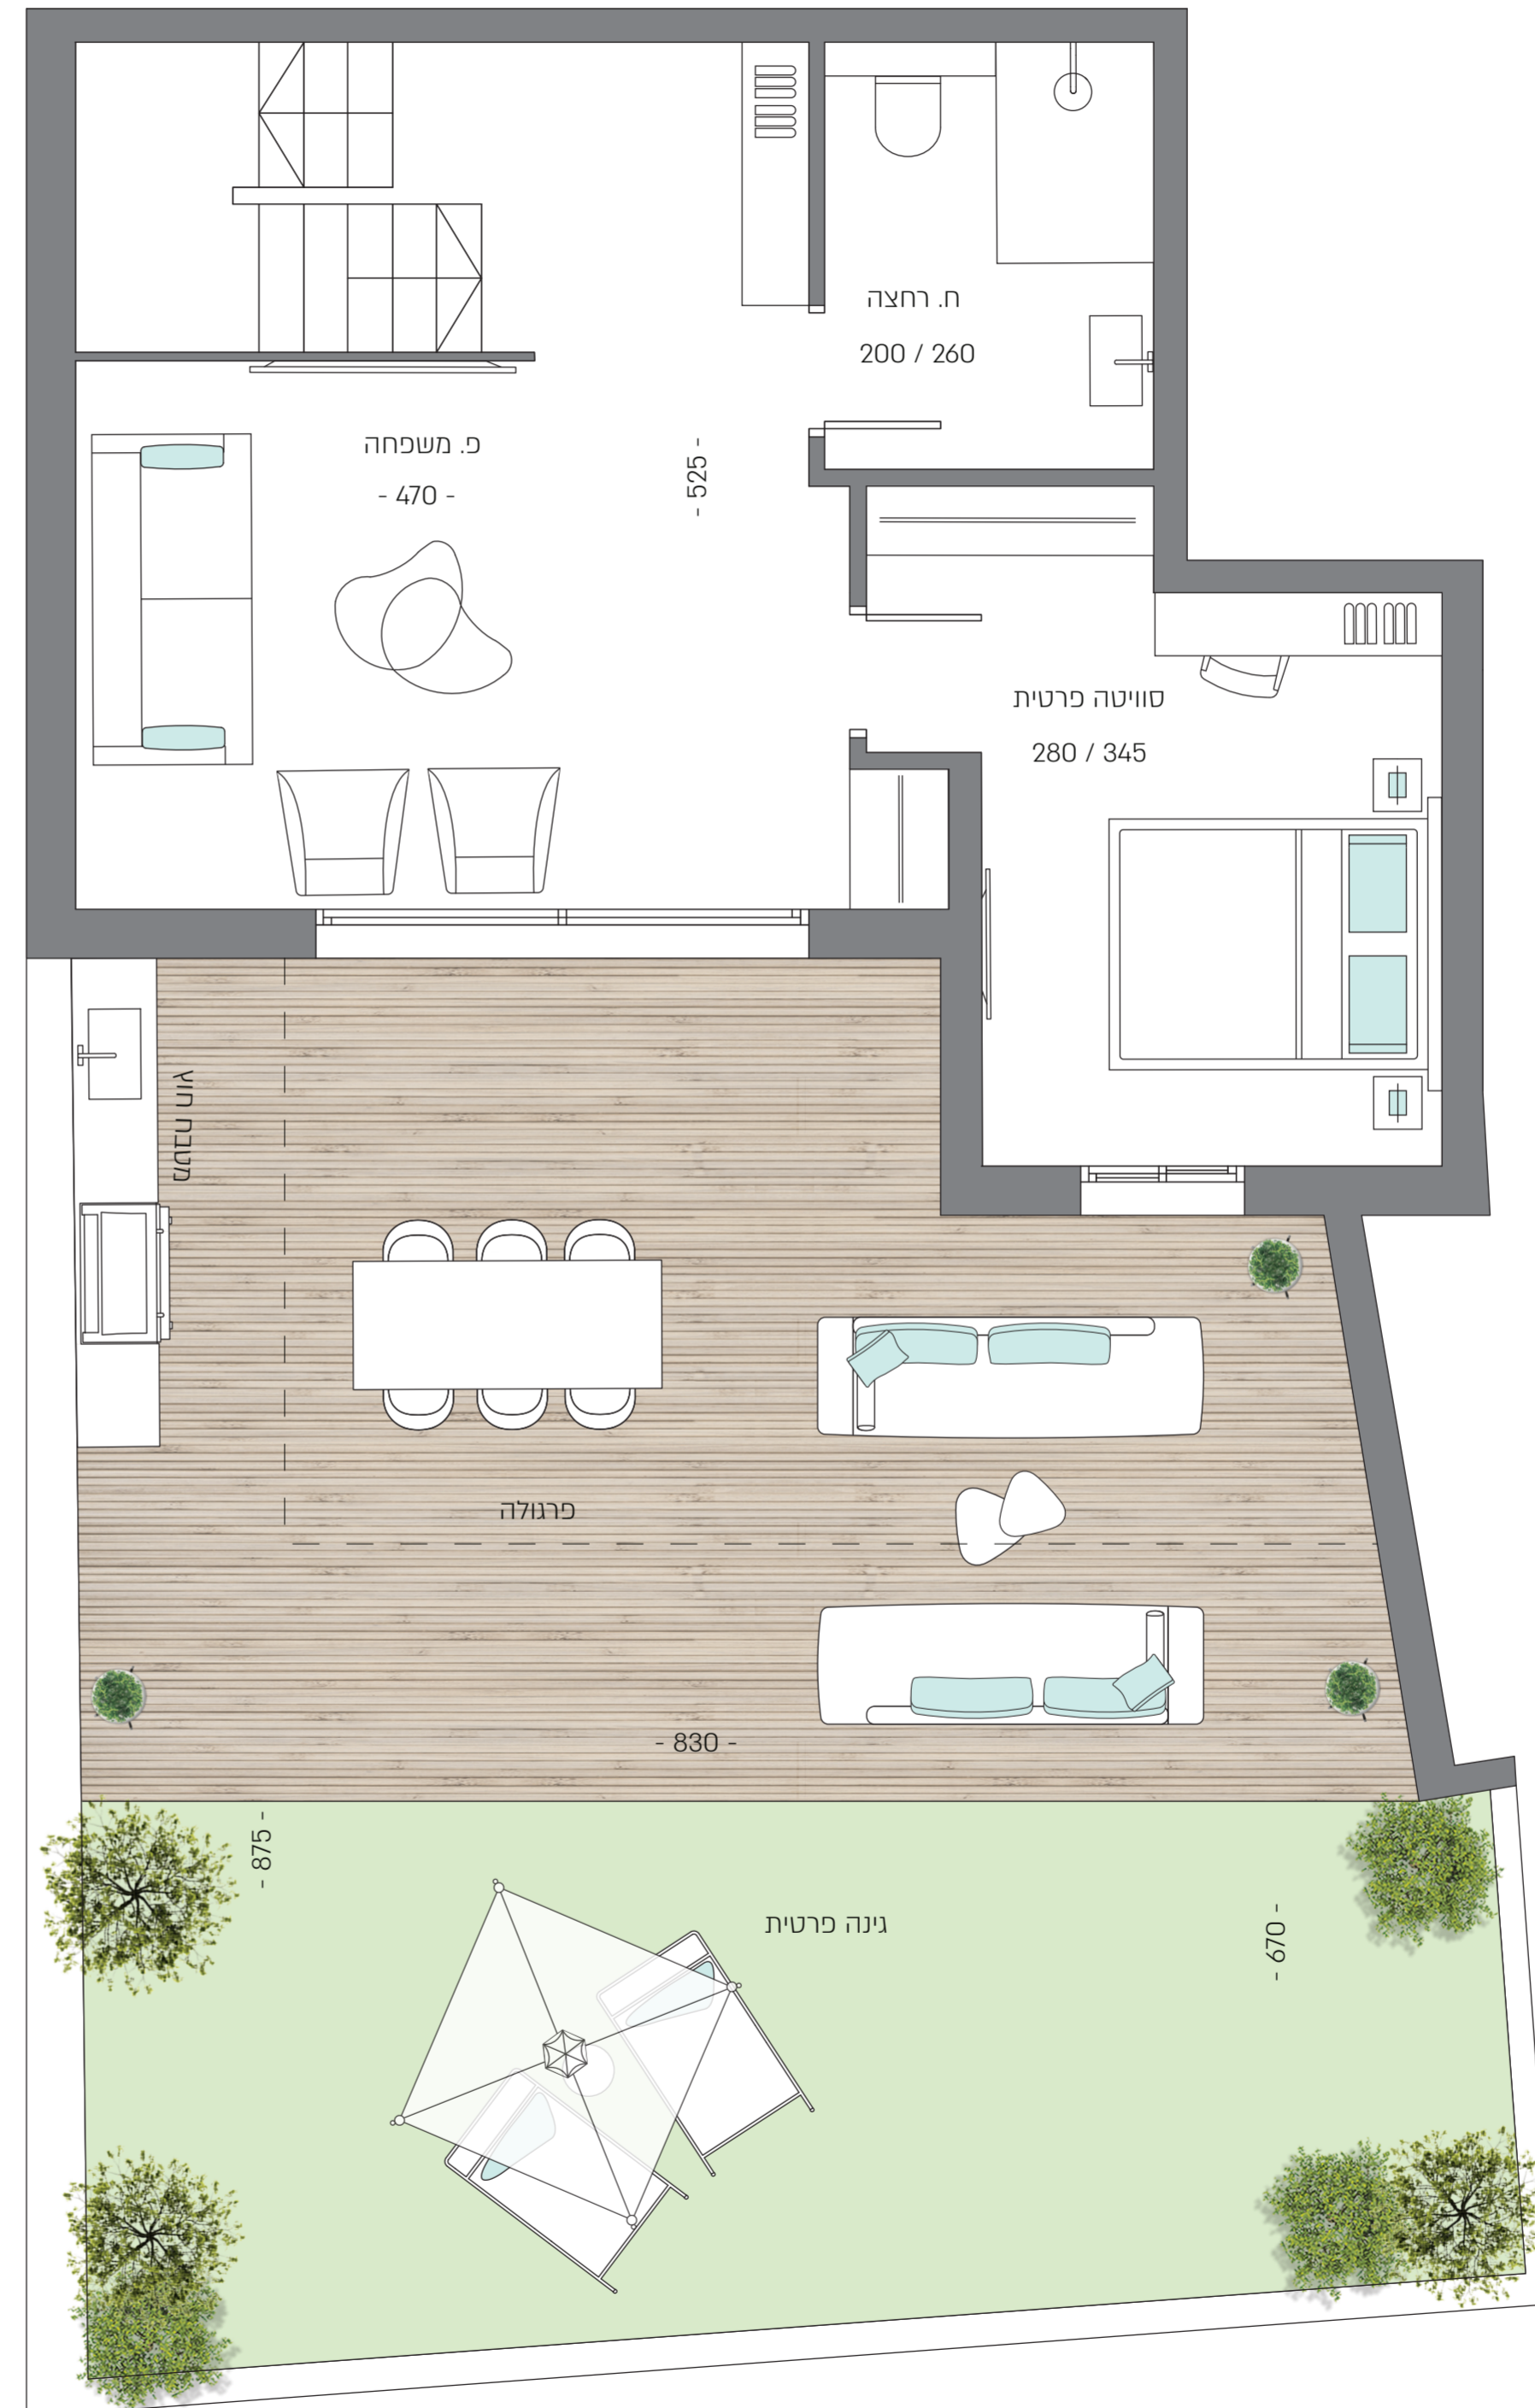

דופלקס גן
5 חדרים
קומת קרקע ו-1

צפון-דרום

שטח כ-153 מ"ר
שטח גינה כ-67 מ"ר
שטח מרפסת כ-15 מ"ר
סה"כ שטח כ-235 מ"ר

קומת קרקע
כ-50 מ"ר

קומה 1
כ-103 מ"ר

קומה 1
רח' חרוזים

קומת קרקע
רח' חרוזים